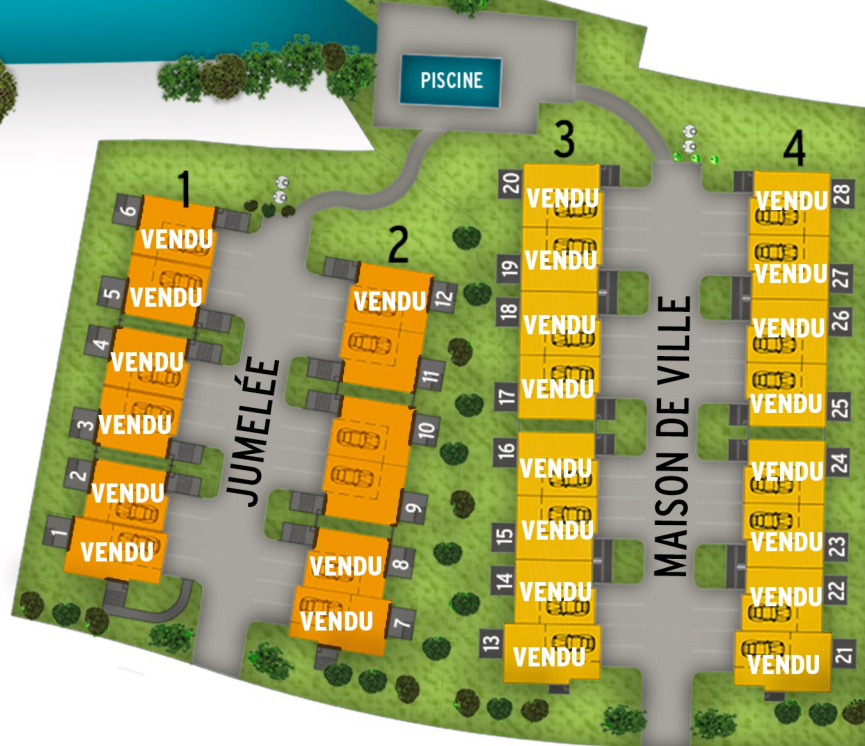

LAC LONG

PISCINE

Vivre à
MASCOUCHE

RUE DES FONTAINES

- PHASE 1 JUMELÉE AVEC GARAGE
2 OU 3 CHAMBRES | 2010 pi.ca.
- PHASE 2 JUMELÉE AVEC GARAGE
2 OU 3 CHAMBRES | 2010 pi.ca.

- PHASE 3 MAISON DE VILLE AVEC GARAGE
2 ou 3 CHAMBRES | 1351 pi.ca.
- PHASE 4 MAISONS DE VILLE AVEC GARAGE
2 OU 3 CHAMBRES | 1351 pi.ca.