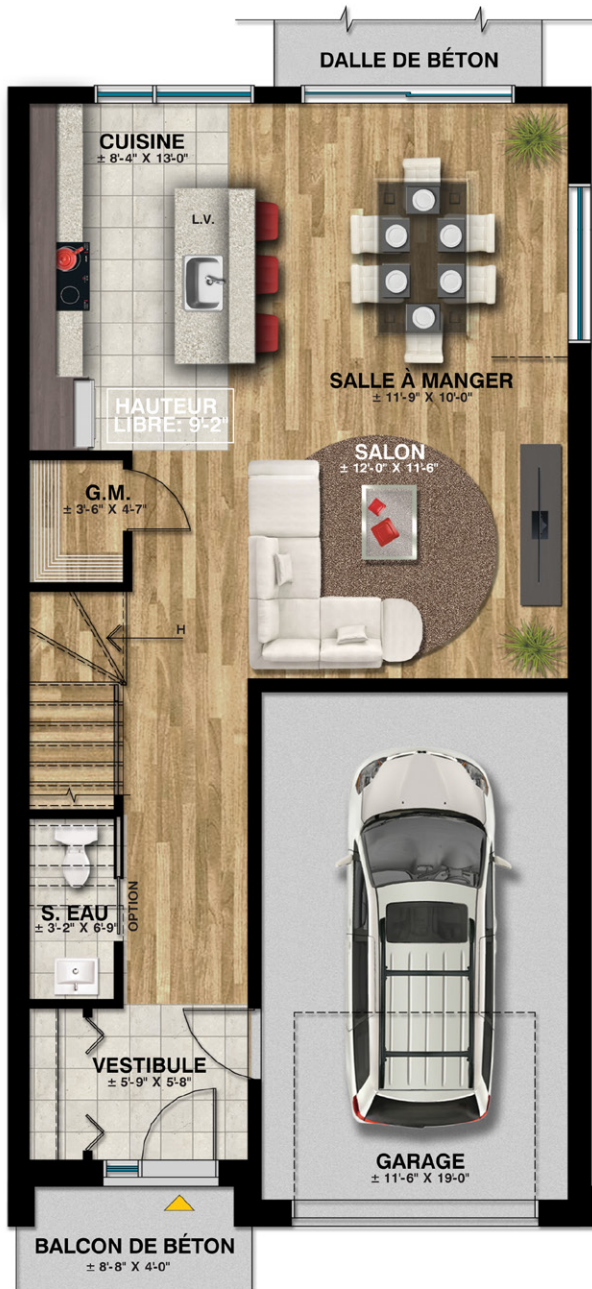

MAISON DE VILLE

1500 PIEDS CARRÉS | 3 CHAMBRES

NOUS BÂTISSONS

vos rêves

LES CONSTRUCTIONS
LACOURSE

 **LES JARDINS
DU COTEAU**

VERSION 3 CHAMBRES | UNITÉ DE COIN DROIT

GAGNANT PRIX DOMUS 2018

Rez-de-chaussée

Sup. totale : ±640 pi ca
Sup. garage : ±242 pi ca

Étage

Sup. totale : ±882 pi ca

Habitation neuve
de 300 000 \$
et moins

PRIX
DOMUS
.COM

Rez-de-chaussée

Étage