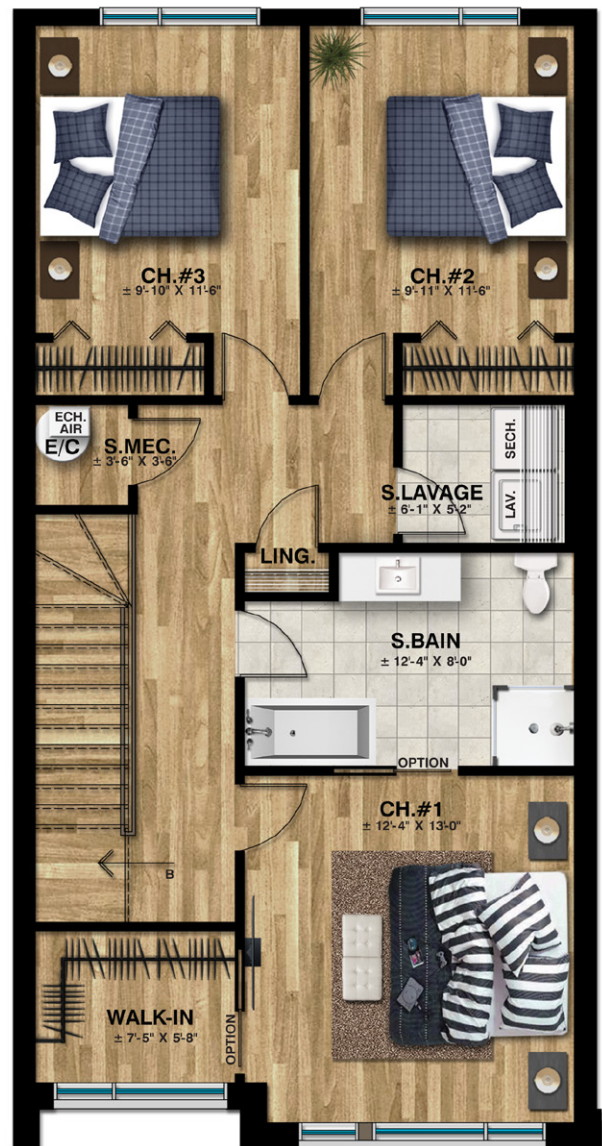

MAISON DE VILLE

1500 PIEDS CARRÉS | 3 CHAMBRES

NOUS BÂTISSONS

vos rêves

LES CONSTRUCTIONS
LACOURSE

 **LES JARDINS
DU COTEAU**

VERSION 3 CHAMBRES | UNITÉ DE COIN DROIT

GAGNANT PRIX DOMUS 2018

Rez-de-chaussée

Sup. totale : ±640 pi ca
Sup. garage : ±242 pi ca

Étage

Sup. totale : ±882 pi ca

Habitation neuve
de 300 000 \$
et moins

PRIX
DOMUS
.COM

Rez-de-chaussée

Étage