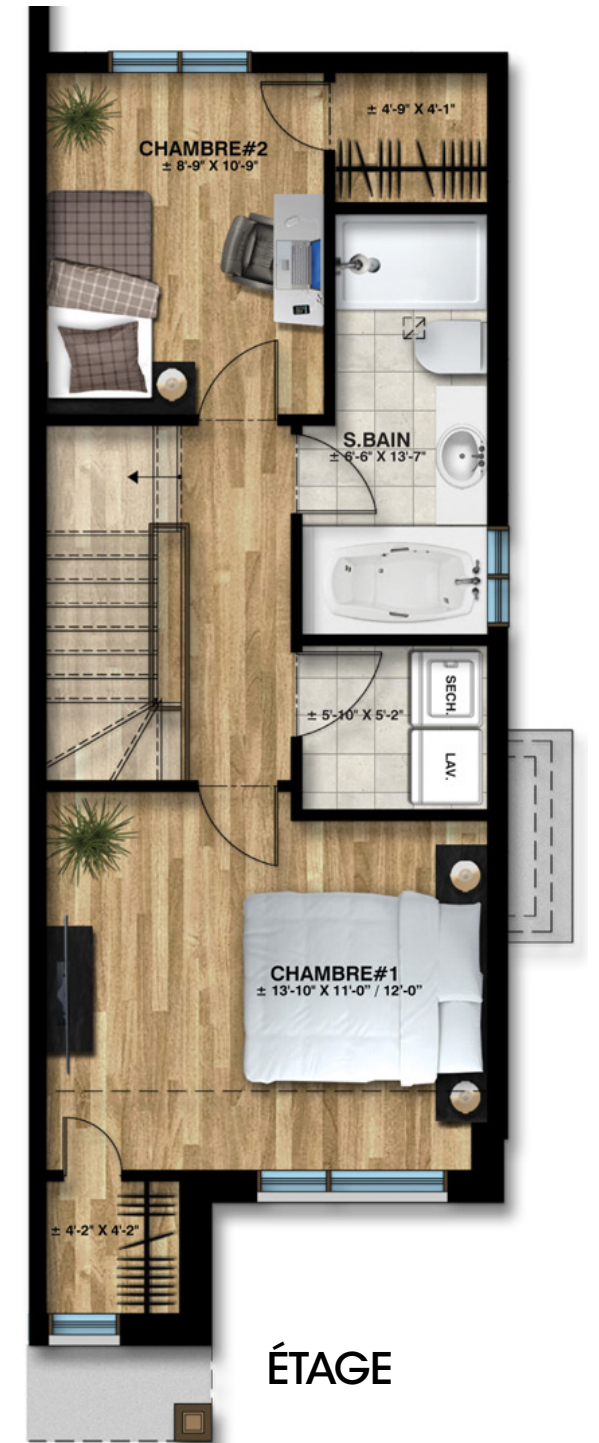

UNITÉ TERRASSE

UNITÉ 4 ½ AVEC
SUPERFICIE HABITABLE
DE 1140 PI CA

NOTES

Ces illustrations sont la propriété des dessinateurs. Elles sont protégées par des droits d'auteurs.
Les maisons complétées peuvent varier légèrement en apparence et dimensions.

LES CONSTRUCTIONS LACOURSE

RBQ:8313-7604-27

NOUS BÂTISSONS *vos rêves*

CONDOMINIUMS

UNITÉ AVEC 2 CHAMBRES
ET UNE SUPERFICIE
HABITABLE DE 1157 PI CA

LES CONSTRUCTIONS
LACOURSE

RBQ:8313-7604-27

UNITÉ DE GAUCHE

REZ-DE-CHAUSSÉE

ÉTAGE

REZ-DE-CHAUSSÉE

ÉTAGE

UNITÉ DE DROITE

CONDOMINIUMS