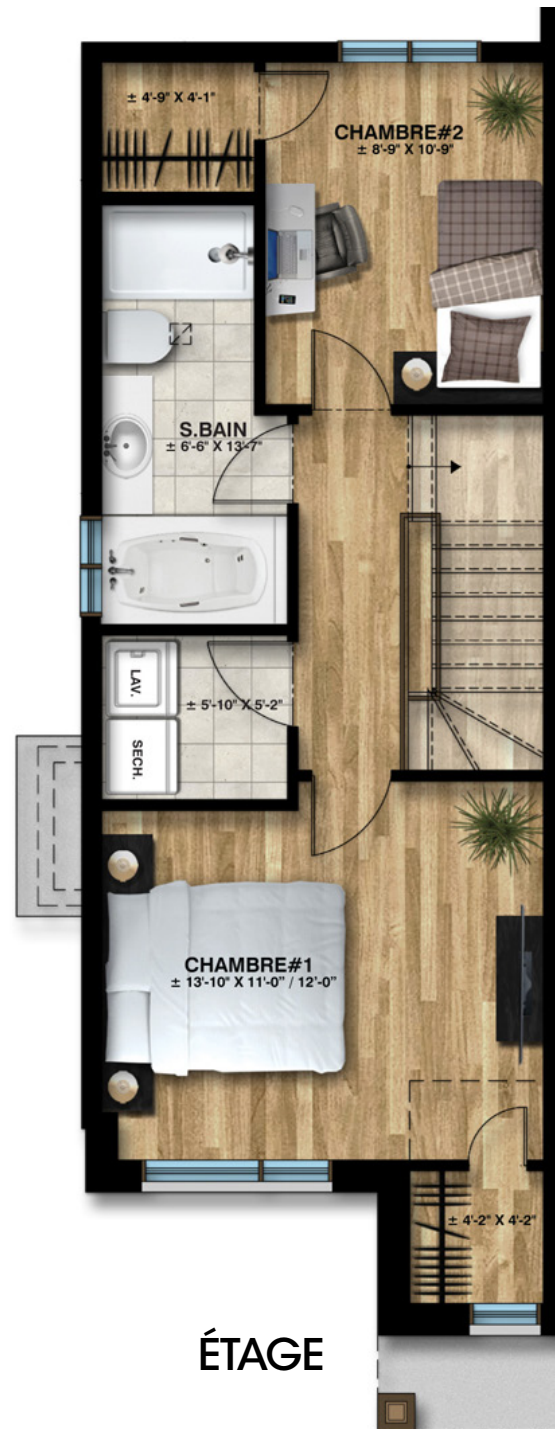

UNITÉ TERRASSE

UNITÉ 4 ½ AVEC
SUPERFICIE HABITABLE
DE 1140 PI CA

NOTES

Ces illustrations sont la propriété des dessinateurs. Elles sont protégées par des droits d'auteurs.
Les maisons complétées peuvent varier légèrement en apparence et dimensions.

LES CONSTRUCTIONS LACOURSE

RBQ:8313-7604-27

NOUS BÂTISSONS *vos rêves*

CONDOMINIUMS

UNITÉ AVEC 2 CHAMBRES
ET UNE SUPERFICIE
HABITABLE DE 1157 PI CA

LES CONSTRUCTIONS
LACOURSE

RBQ:8313-7604-27

UNITÉ DE GAUCHE

REZ-DE-CHAUSSÉE

ÉTAGE

REZ-DE-CHAUSSÉE

ÉTAGE

UNITÉ DE DROITE

CONDOMINIUMS