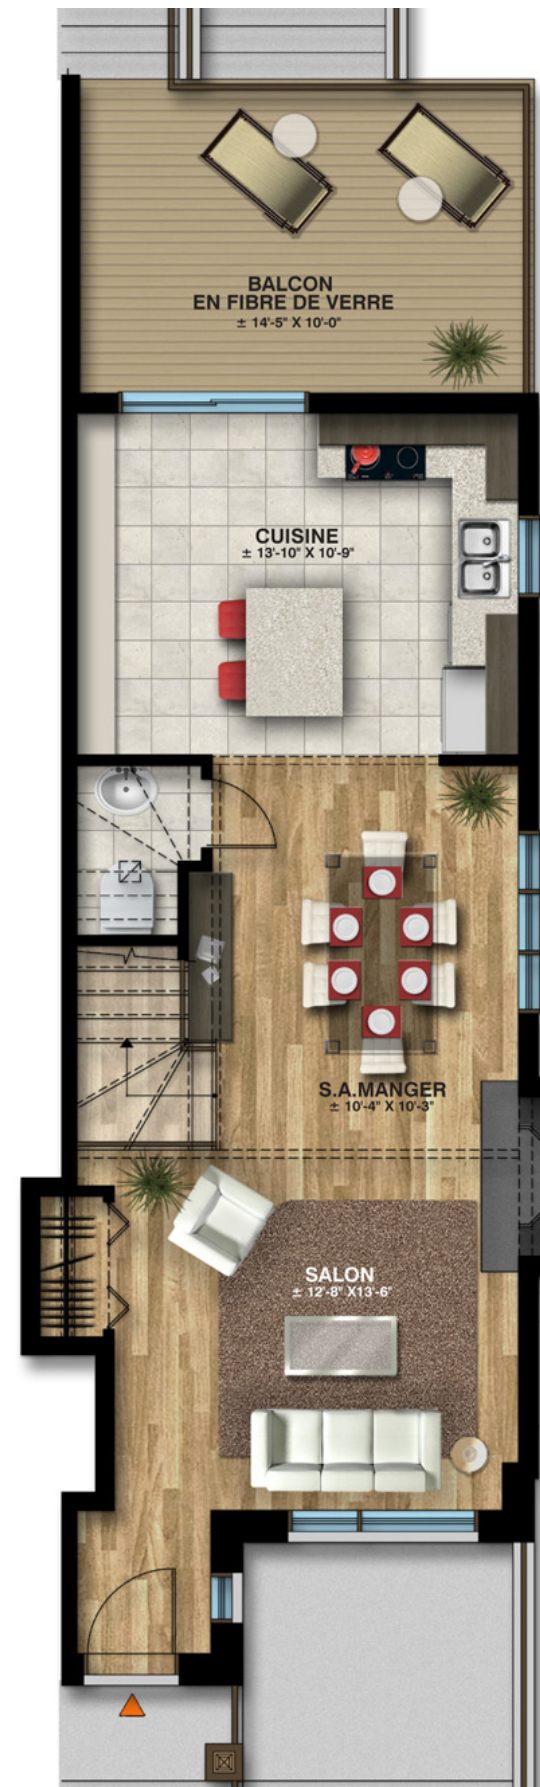

UNITÉ TERRASSE

UNITÉ 4 ½ AVEC
SUPERFICIE HABITABLE
DE 1140 PI CA

NOTES

Ces illustrations sont la propriété des dessinateurs. Elles sont protégées par des droits d'auteurs.
Les maisons complétées peuvent varier légèrement en apparence et dimensions.

LES CONSTRUCTIONS LACOURSE

RBQ:8313-7604-27

NOUS BÂTISSONS *vos rêves*

CONDOMINIUMS

UNITÉ AVEC 2 CHAMBRES
ET UNE SUPERFICIE
HABITABLE DE 1157 PI CA

LES CONSTRUCTIONS
LACOURSE

RBQ:8313-7604-27

UNITÉ DE GAUCHE

REZ-DE-CHAUSSÉE

ÉTAGE

REZ-DE-CHAUSSÉE

ÉTAGE

UNITÉ DE DROITE

CONDOMINIUMS