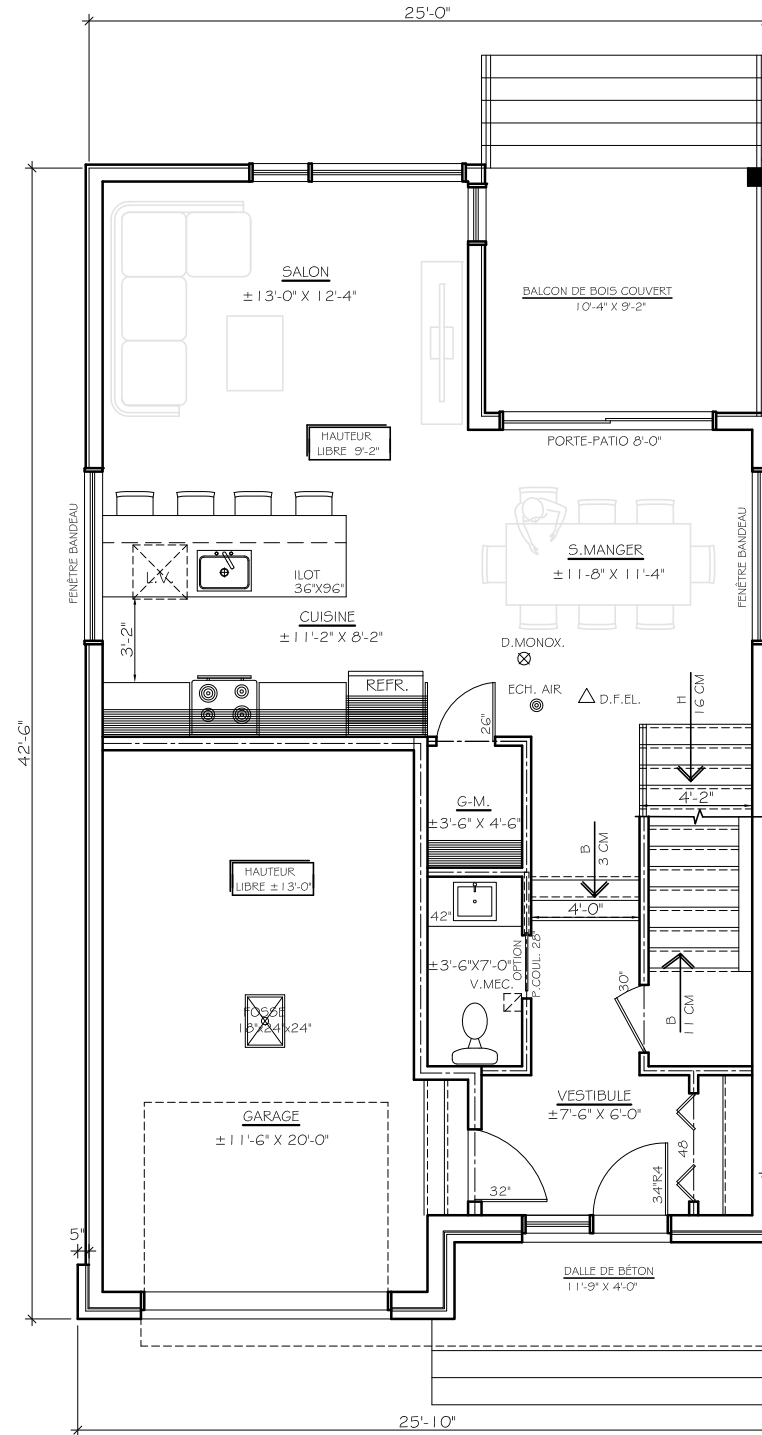

LES CONSTRUCTIONS
LACOURSE

**LES JARDINS
DU COTEAU**

MAISON UNIFAMILIALE
MODÈLE HELSINKI

Sous-sol
Sup. totale : ±375 pi ca

Rez-de-chaussée
Sup. totale : ±660 pi ca

Garage
Sup. totale : ±275 pi ca

Étage
Sup. totale : ±935 pi ca

GAGNANT PRIX
DOMUS 2018

Habitation neuve
de 300 000 \$
et moins

Sous-sol

*Sous-sol livré non fini. Disposition des pièces à titre d'inspiration seulement.

Rez-de-chaussée

Étage