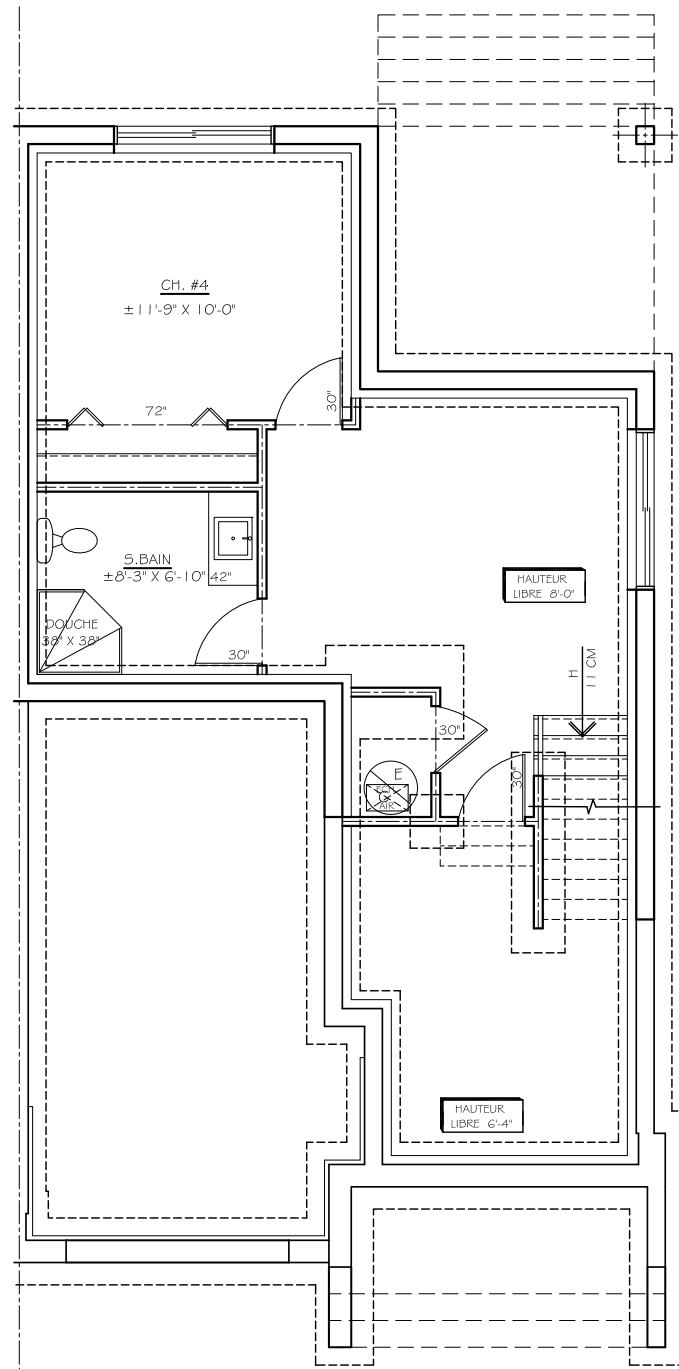

MAISON UNIFAMILIALE MODÈLE HELSINKI

1595 PIEDS CARRÉS | 3 CHAMBRES

LES CONSTRUCTIONS
LACOURSE

**LES JARDINS
DU COTEAU**

250, rue Martel, Mascouche
www.constructionslacourse.com
514 898-0300

NOUS BÂTISSONS

vos rêves

LES CONSTRUCTIONS
LACOURSE

**LES JARDINS
DU COTEAU**

MAISON UNIFAMILIALE
MODÈLE HELSINKI

Sous-sol
Sup. totale : ±375 pi ca

Rez-de-chaussée
Sup. totale : ±660 pi ca

Garage
Sup. totale : ±275 pi ca

Étage
Sup. totale : ±935 pi ca

GAGNANT PRIX
DOMUS 2018

Habitation neuve
de 300 000 \$
et moins

Sous-sol

*Sous-sol livré non fini. Disposition des pièces à titre d'inspiration seulement.

Rez-de-chaussée

Étage