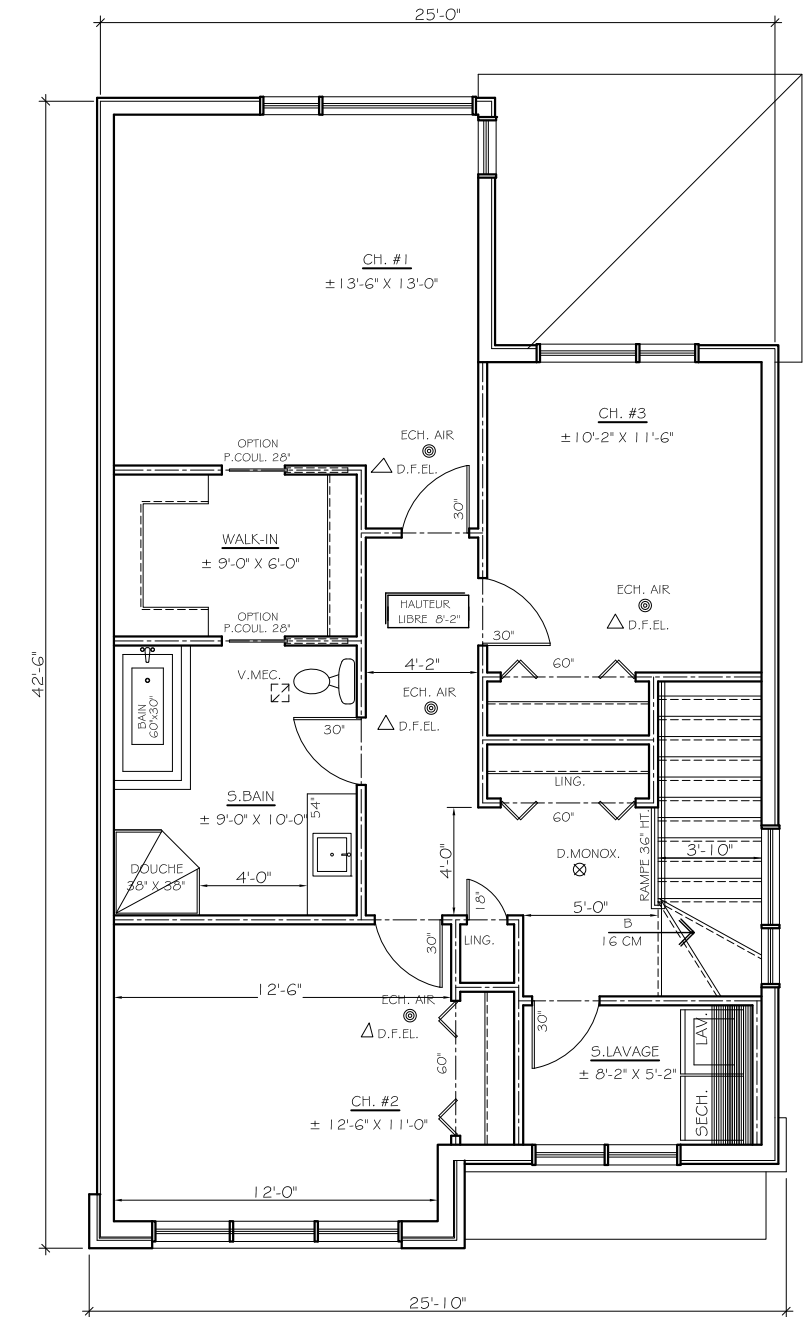

LES CONSTRUCTIONS
LACOURSE

**LES JARDINS
DU COTEAU**

MAISON UNIFAMILIALE
MODÈLE HELSINKI

Sous-sol
Sup. totale : ±375 pi ca

Rez-de-chaussée
Sup. totale : ±660 pi ca

Garage
Sup. totale : ±275 pi ca

Étage
Sup. totale : ±935 pi ca

GAGNANT PRIX
DOMUS 2018

Habitation neuve
de 300 000 \$
et moins

Sous-sol

*Sous-sol livré non fini. Disposition des pièces à titre d'inspiration seulement.

Rez-de-chaussée

Étage