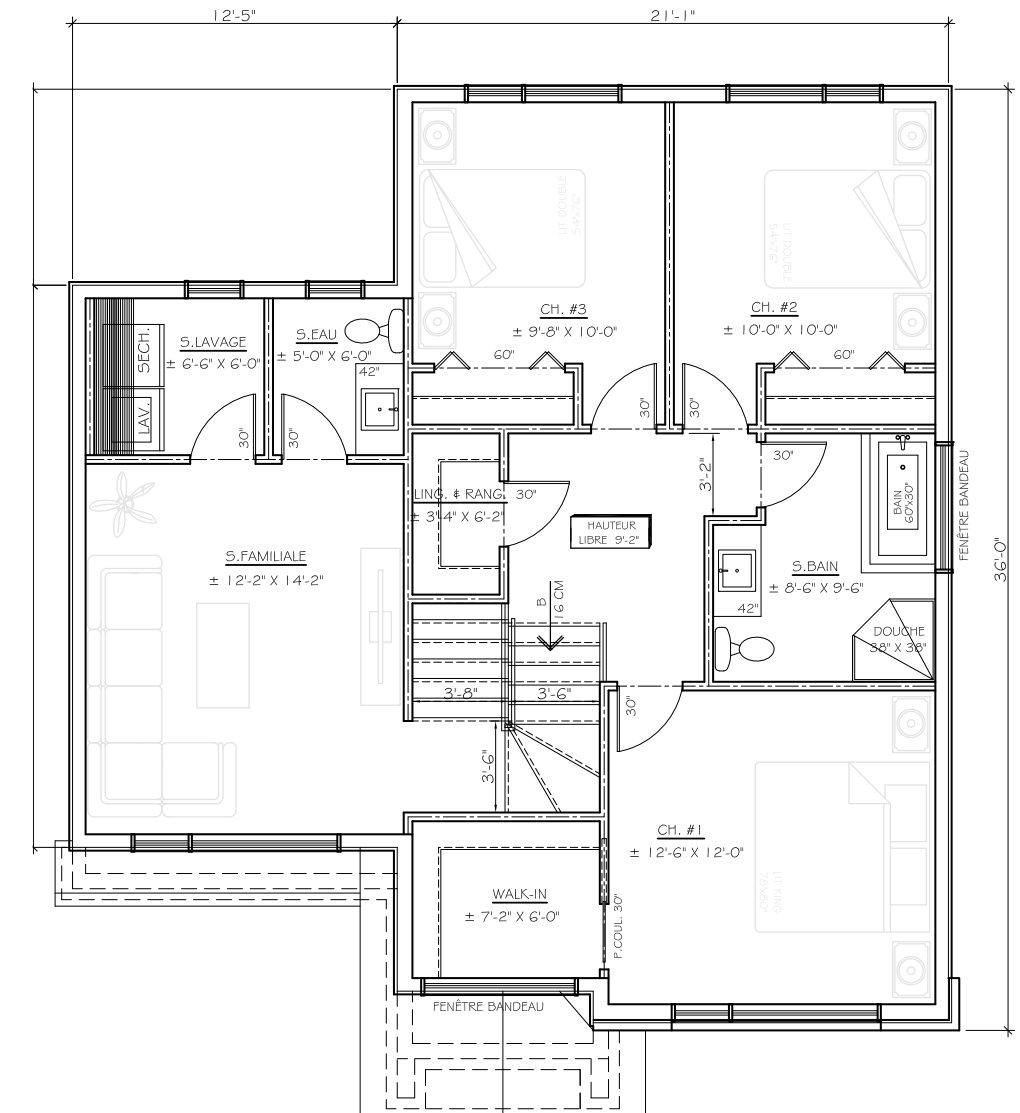

vos rêves

LES CONSTRUCTIONS
LACOURSE

**LES JARDINS
DU COTEAU**

MAISON UNIFAMILIALE
MODÈLE STOCKHOLM

Sous-sol
Sup. totale : ±750 pi ca

Rez-de-chaussée
Sup. totale : ±768 pi ca

Garage
Sup. totale : ±300 pi ca

Étage
Sup. totale : ±1015 pi ca

GAGNANT PRIX
DOMUS 2018

Habitation neuve
de 300 000 \$
et moins

Sous-sol

*Sous-sol livré non fini. Disposition des pièces à titre d'inspiration seulement.

Rez-de-chaussée

Étage