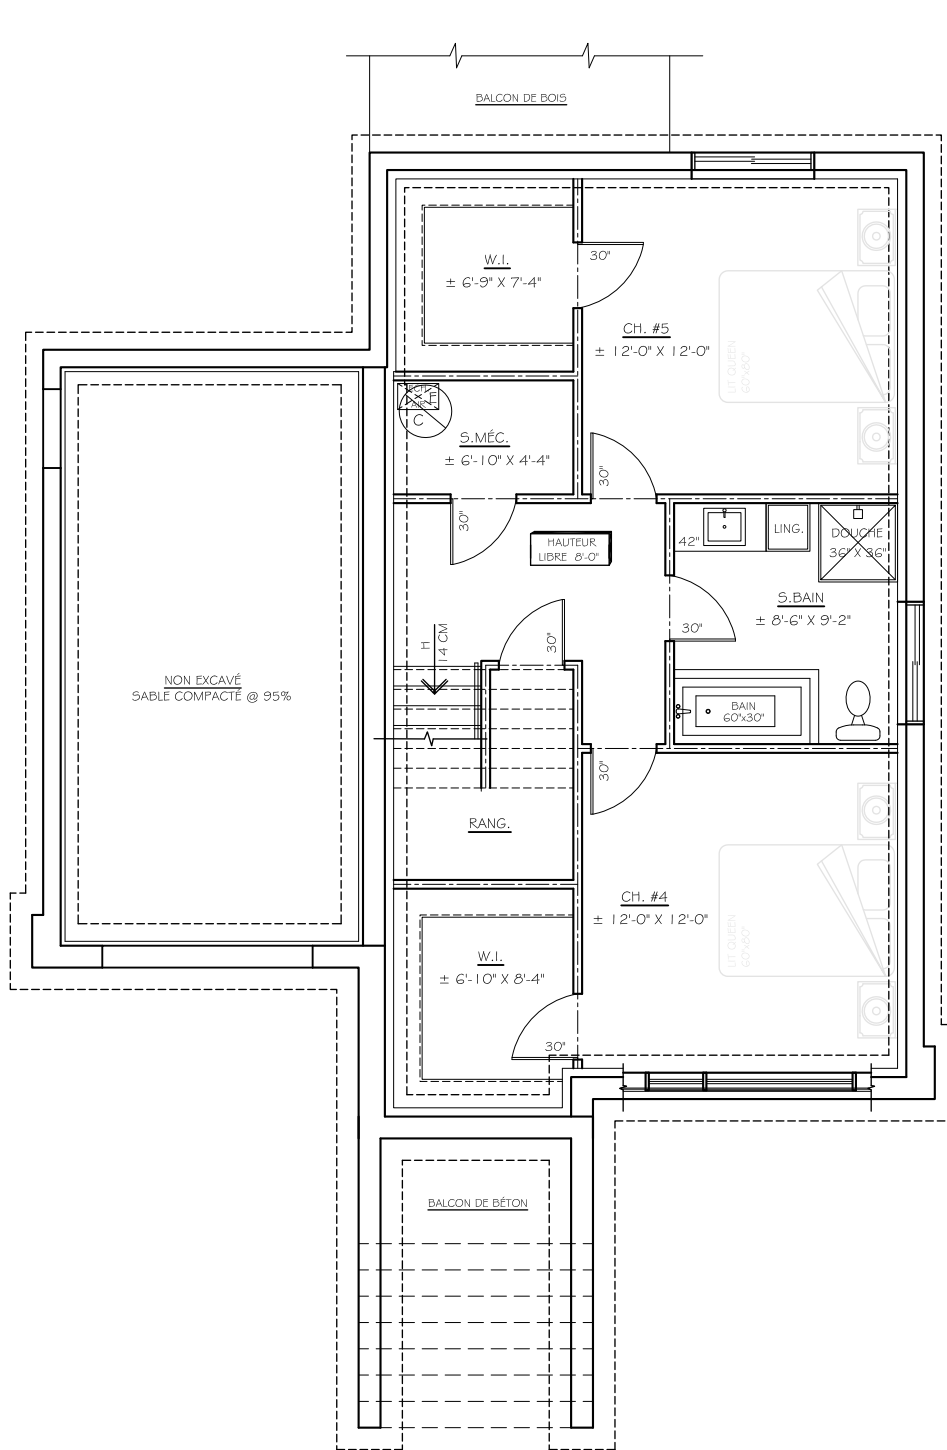

MAISON UNIFAMILIALE MODÈLE STOCKHOLM

1783 PIEDS CARRÉS | 5 CHAMBRES

LES CONSTRUCTIONS
LACOURSE

**LES JARDINS
DU COTEAU**

250, rue Martel, Mascouche
www.constructionslacourse.com
514 898-0300

NOUS BÂTISSONS

vos rêves

LES CONSTRUCTIONS
LACOURSE

**LES JARDINS
DU COTEAU**

MAISON UNIFAMILIALE
MODÈLE STOCKHOLM

Sous-sol
Sup. totale : ±750 pi ca

Rez-de-chaussée
Sup. totale : ±768 pi ca

Garage
Sup. totale : ±300 pi ca

Étage
Sup. totale : ±1015 pi ca

GAGNANT PRIX
DOMUS 2018

Habitation neuve
de 300 000 \$
et moins

Sous-sol

*Sous-sol livré non fini. Disposition des pièces à titre d'inspiration seulement.

Rez-de-chaussée

Étage