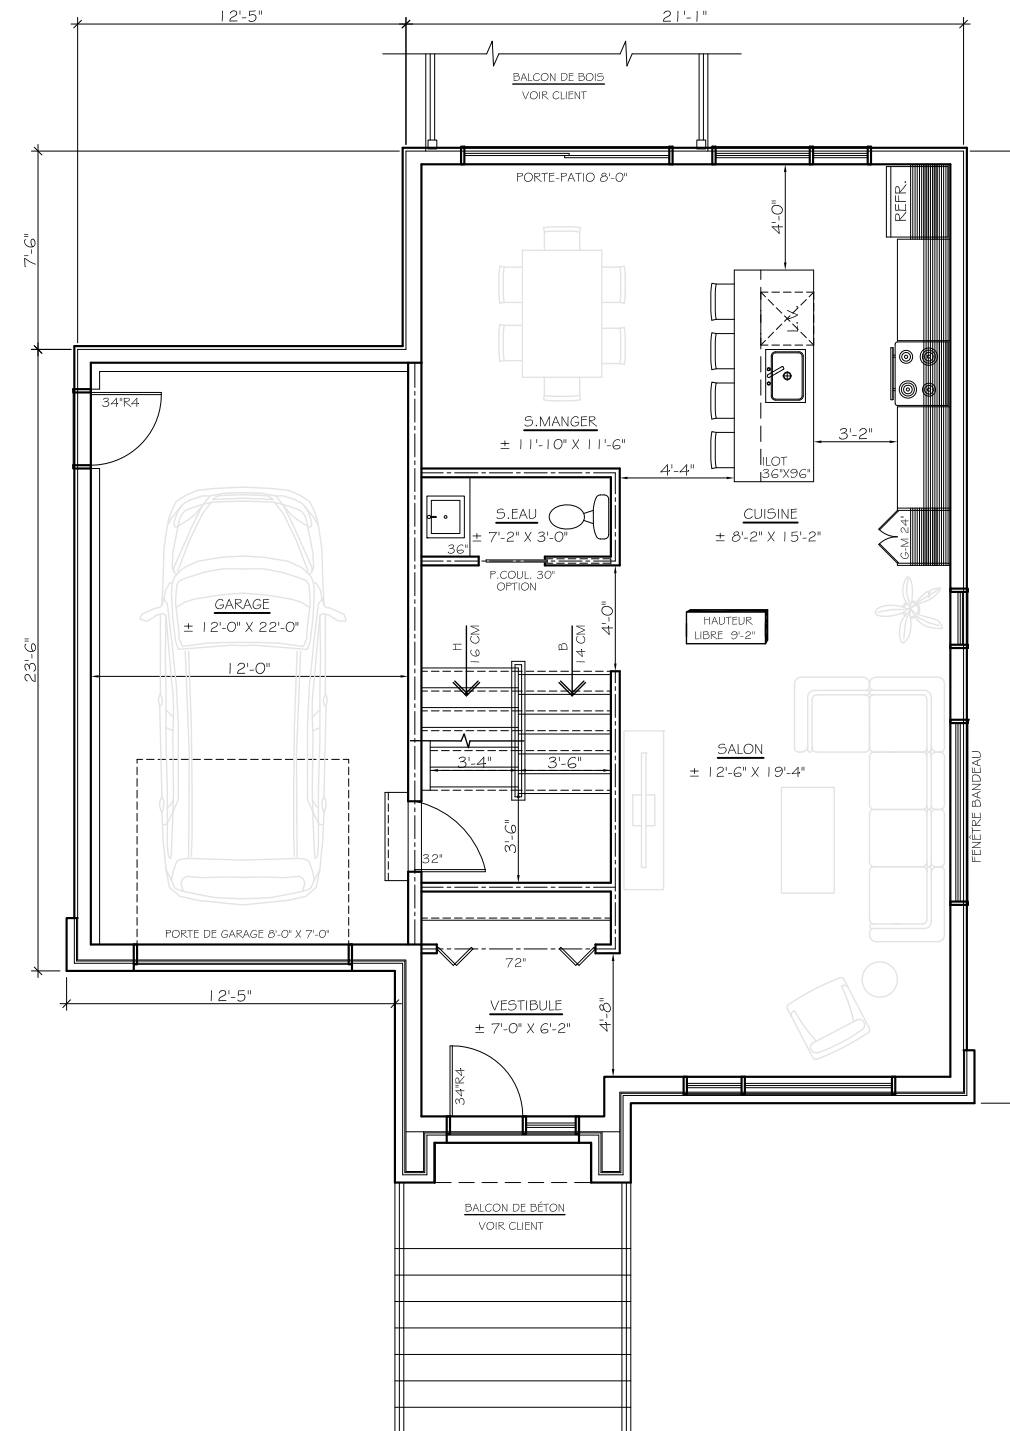

vos rêves

LES CONSTRUCTIONS
LACOURSE

**LES JARDINS
DU COTEAU**

MAISON UNIFAMILIALE
MODÈLE STOCKHOLM

Sous-sol
Sup. totale : ±750 pi ca

Rez-de-chaussée
Sup. totale : ±768 pi ca

Garage
Sup. totale : ±300 pi ca

Étage
Sup. totale : ±1015 pi ca

GAGNANT PRIX
DOMUS 2018

Habitation neuve
de 300 000 \$
et moins

Sous-sol

*Sous-sol livré non fini. Disposition des pièces à titre d'inspiration seulement.

Rez-de-chaussée

Étage