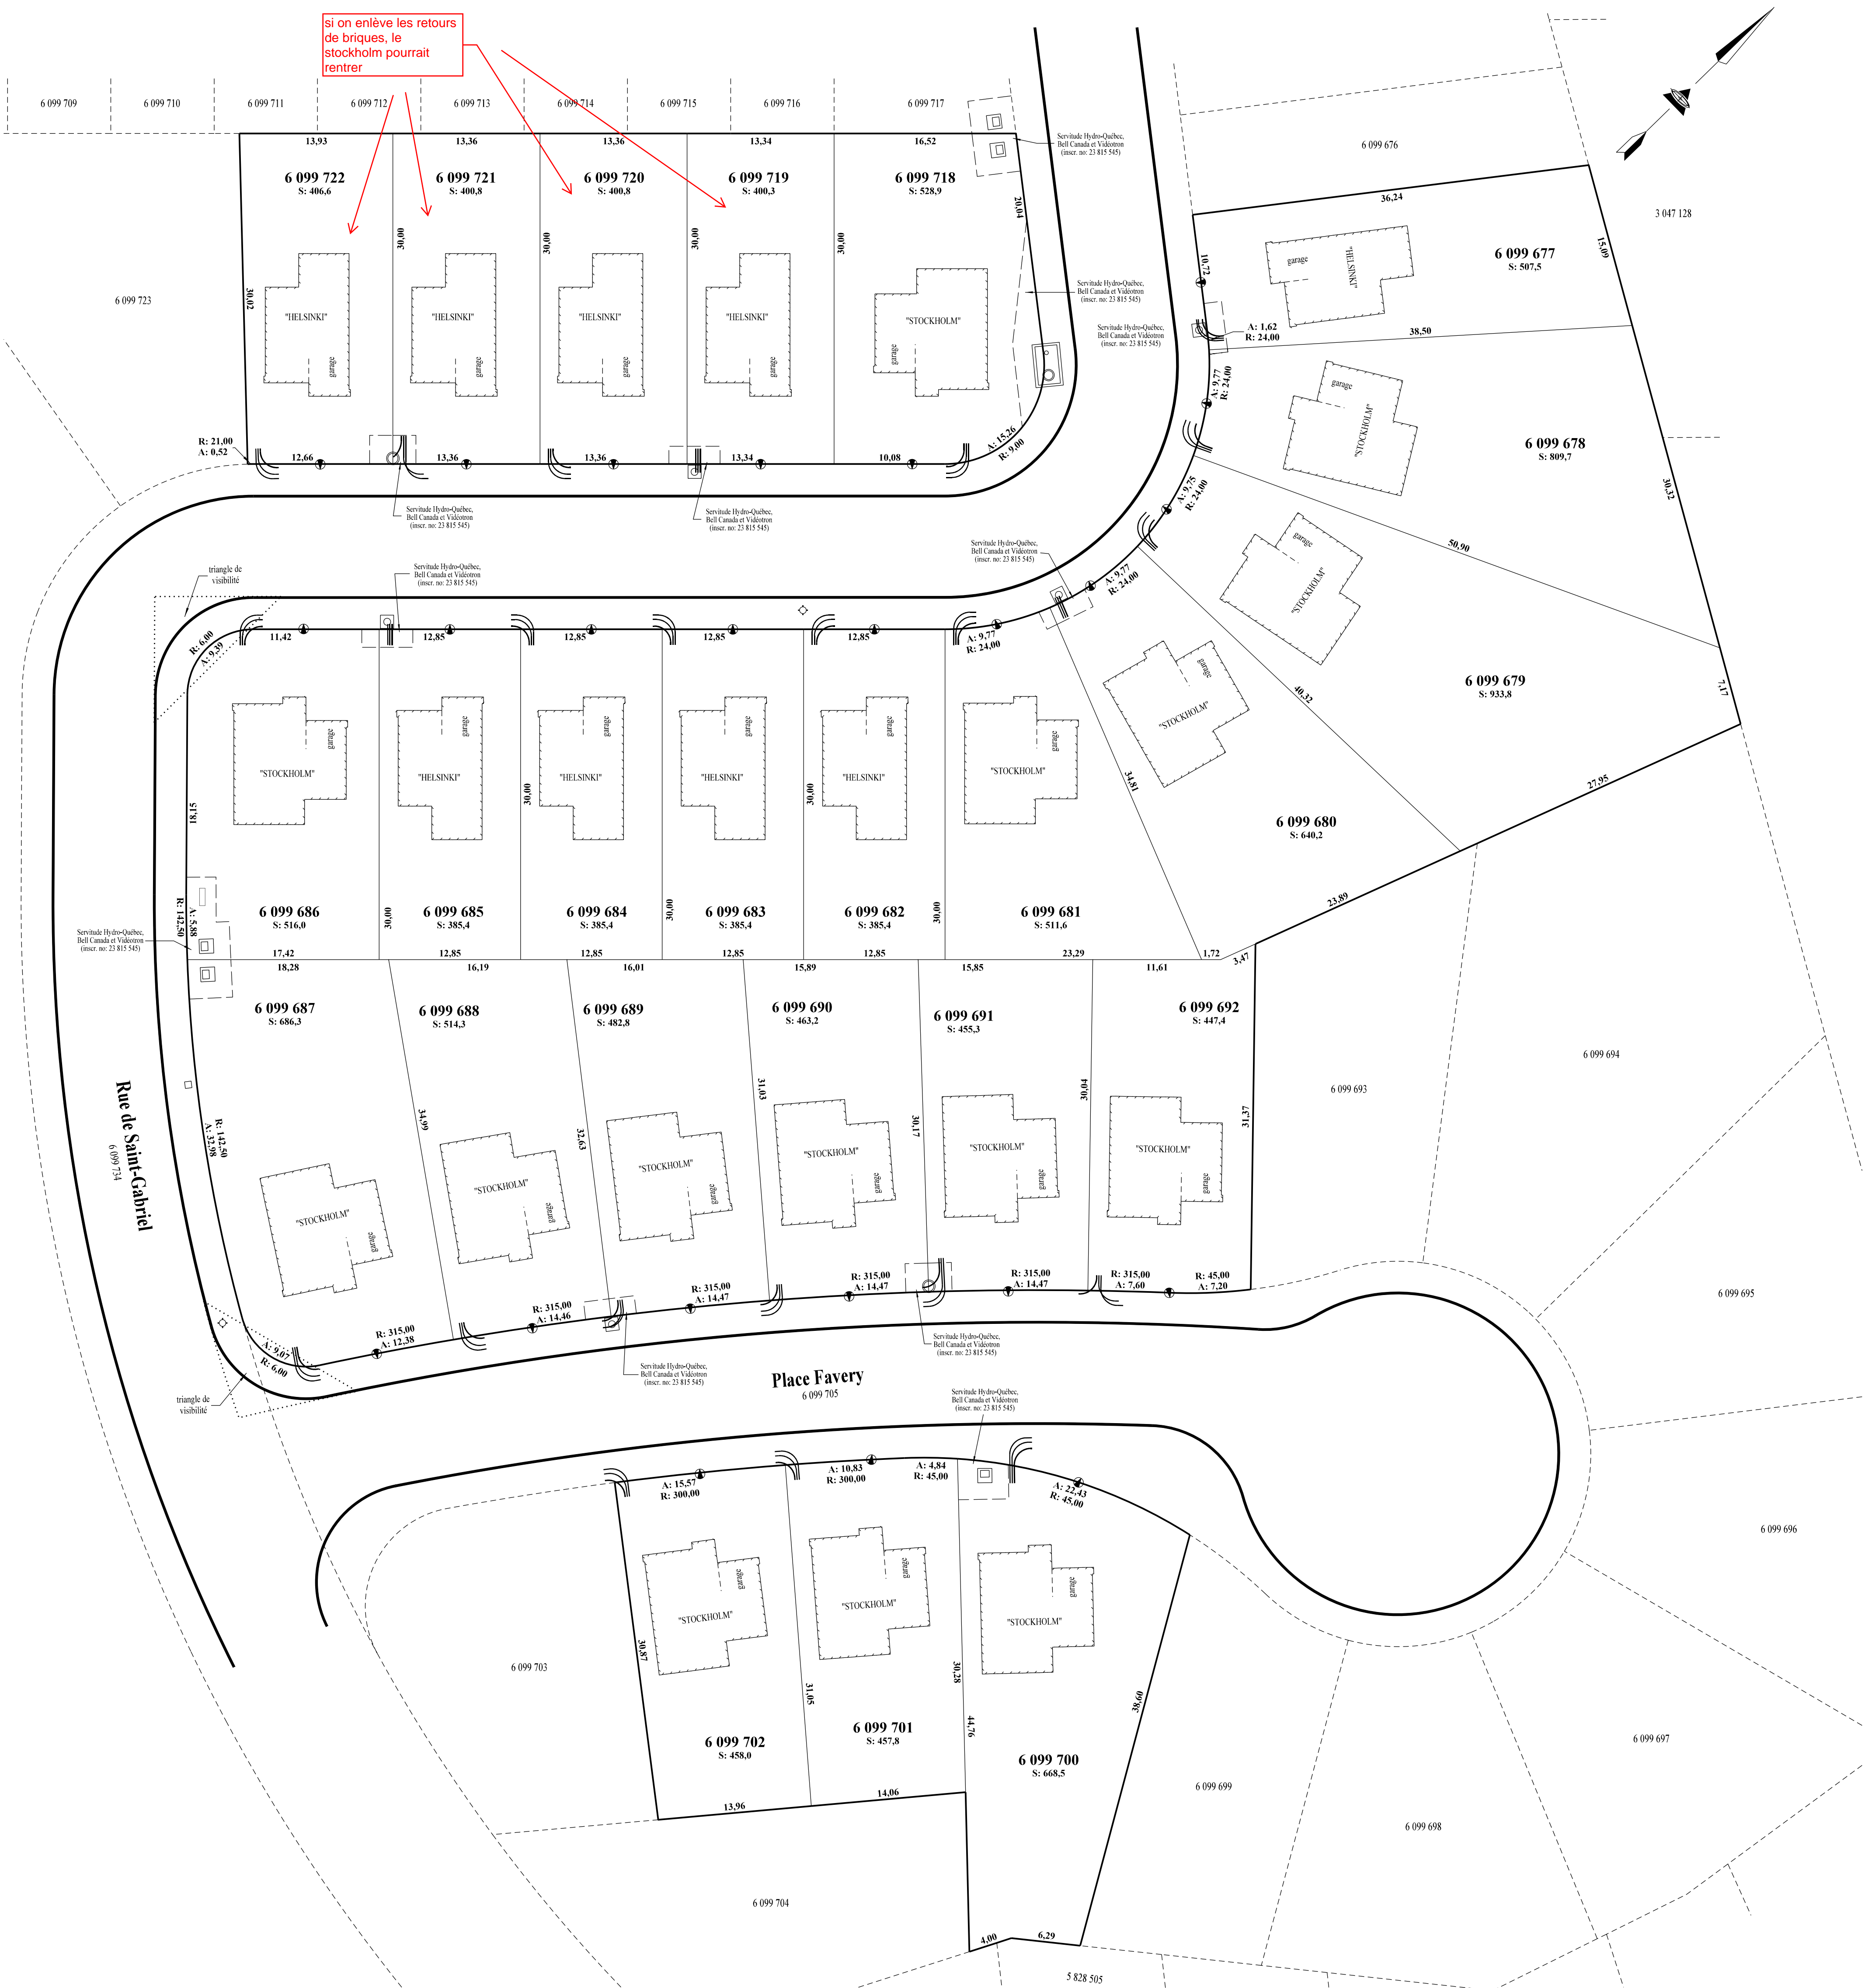

si on enlève les retours de briques, le stockholm pourrait rentrer

Échelle : 1/300 (36x24)

Plan préliminaire

Fichier : JLA Lacourse St-Gabriel

Date : 2020-02-04

Préparé par : LM

Ce plan n'a aucune valeur légale et a été produit à des fins de consultation seulement.