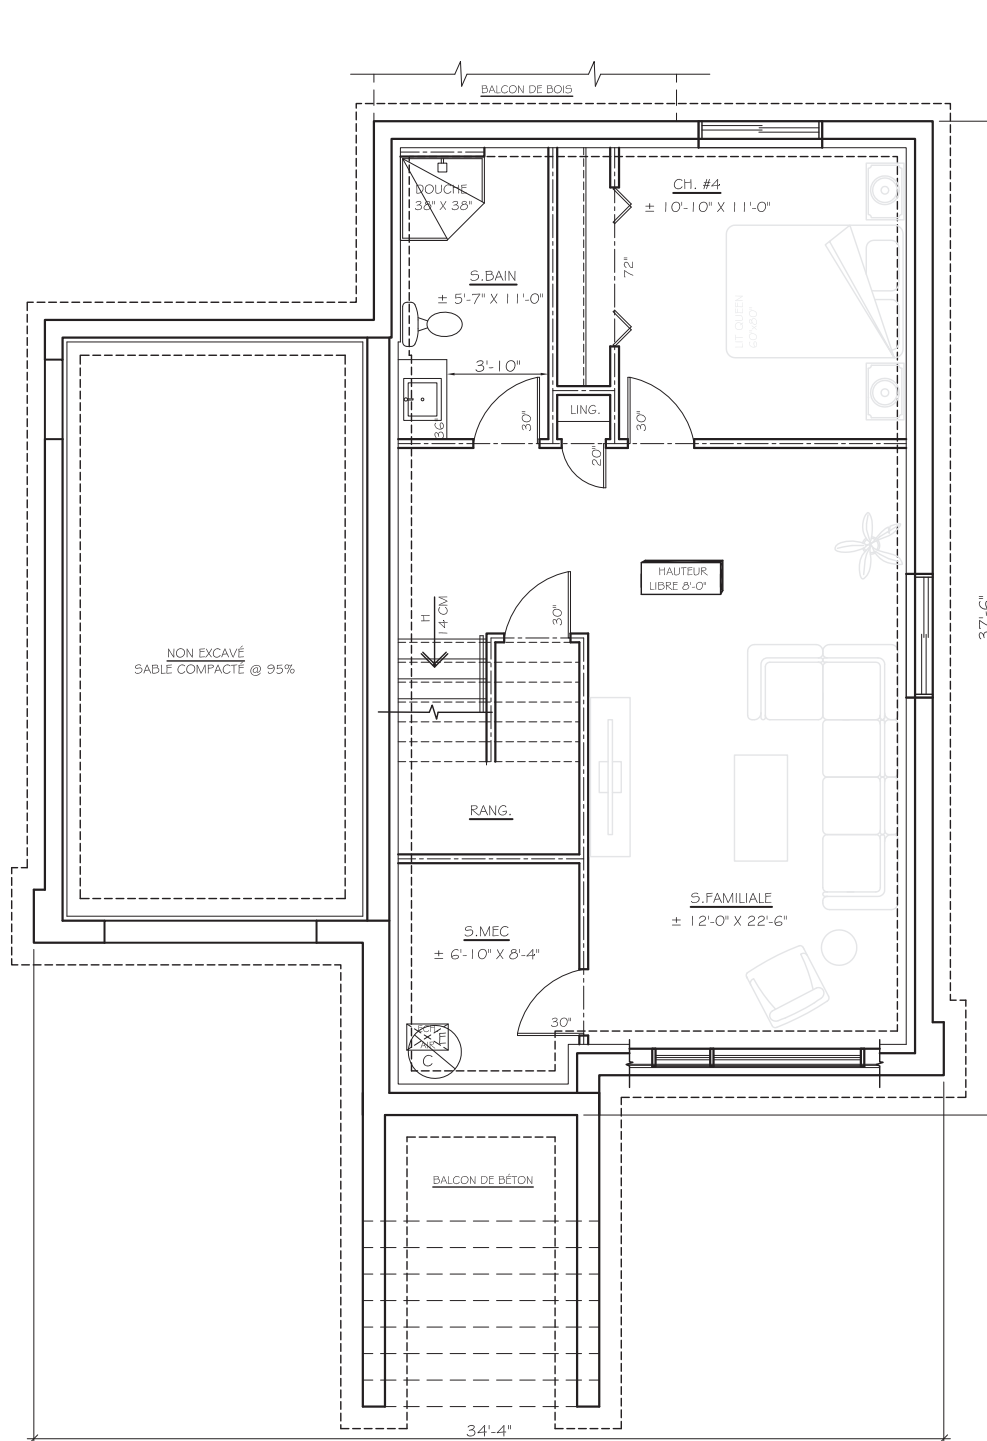

NOUS BÂTISSONS *vos rêves*

LES CONSTRUCTIONS  
**LACOURSE**

**LES JARDINS  
DU COTEAU**

MAISON UNIFAMILIALE  
MODÈLE STOCKHOLM

**Sous-sol**  
Sup. totale : ±750 pi ca  
**Rez-de-chaussée**  
Sup. totale : ±768 pi ca

**Garage**  
Sup. totale : ±300 pi ca  
**Étage**  
Sup. totale : ±1015 pi ca

GAGNANT PRIX  
DOMUS 2018

Habitation neuve  
de 300 000 \$  
et moins

**Sous-sol**

\*Sous-sol livré non fini. Disposition des pièces à titre d'inspiration seulement.