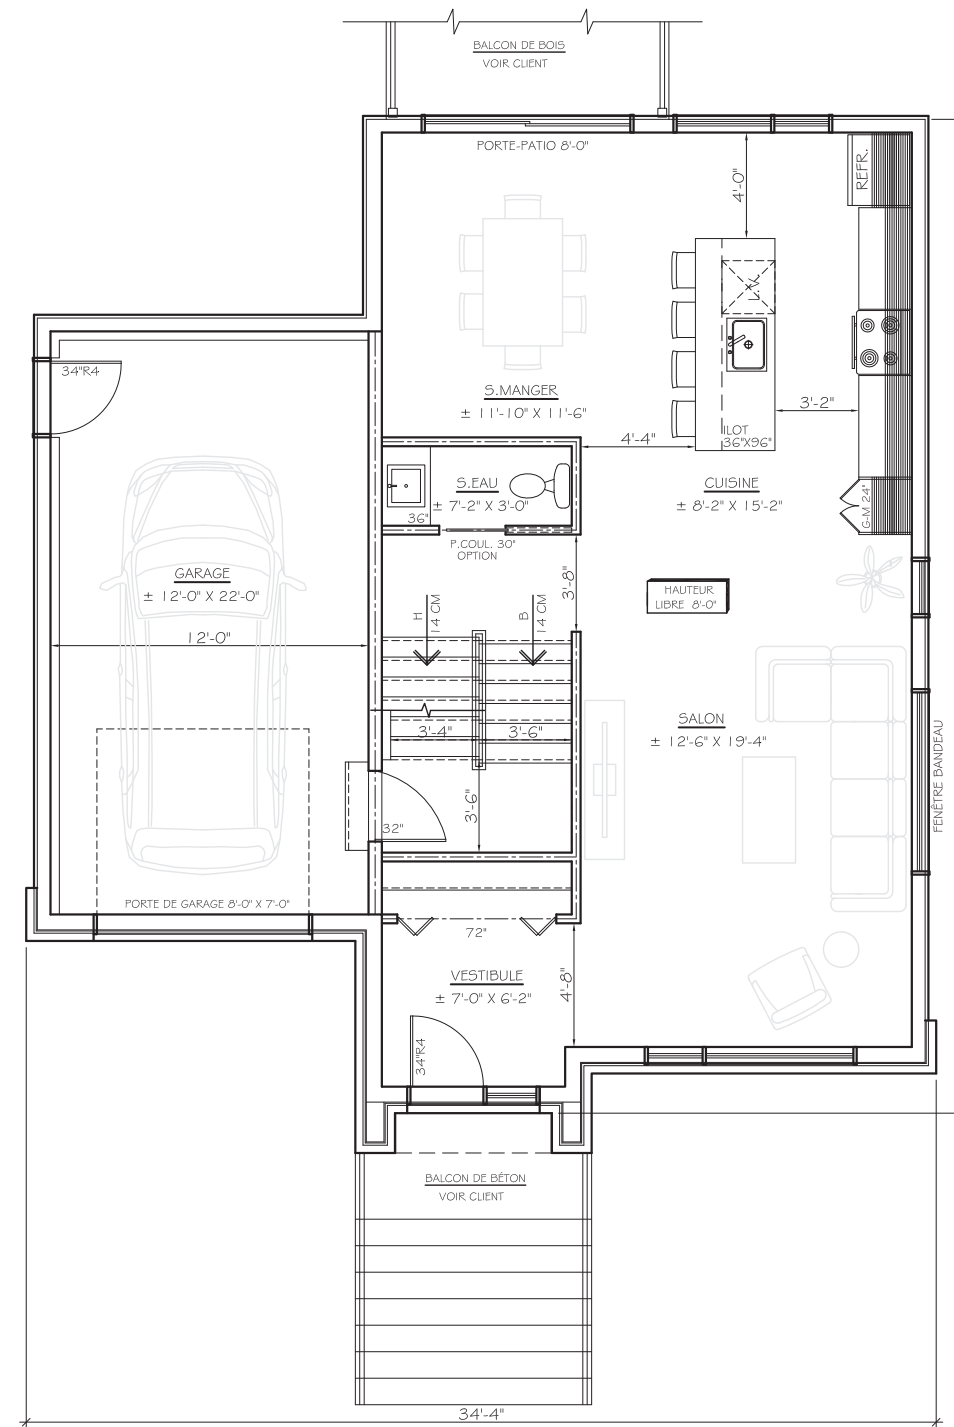

**Garage**  
Sup. totale : ±300 pi ca  
**Étage**  
Sup. totale : ±1015 pi ca

GAGNANT PRIX  
DOMUS 2018

Habitation neuve  
de 300 000 \$  
et moins

**Sous-sol**

\*Sous-sol livré non fini. Disposition des pièces à titre d'inspiration seulement.

**Rez-de-chaussée**

**Étage**

Ces illustrations appartiennent aux dessinateurs. Elles sont protégées par des droits d'auteurs. L'apparence et les dimensions des maisons construites peuvent varier légèrement.