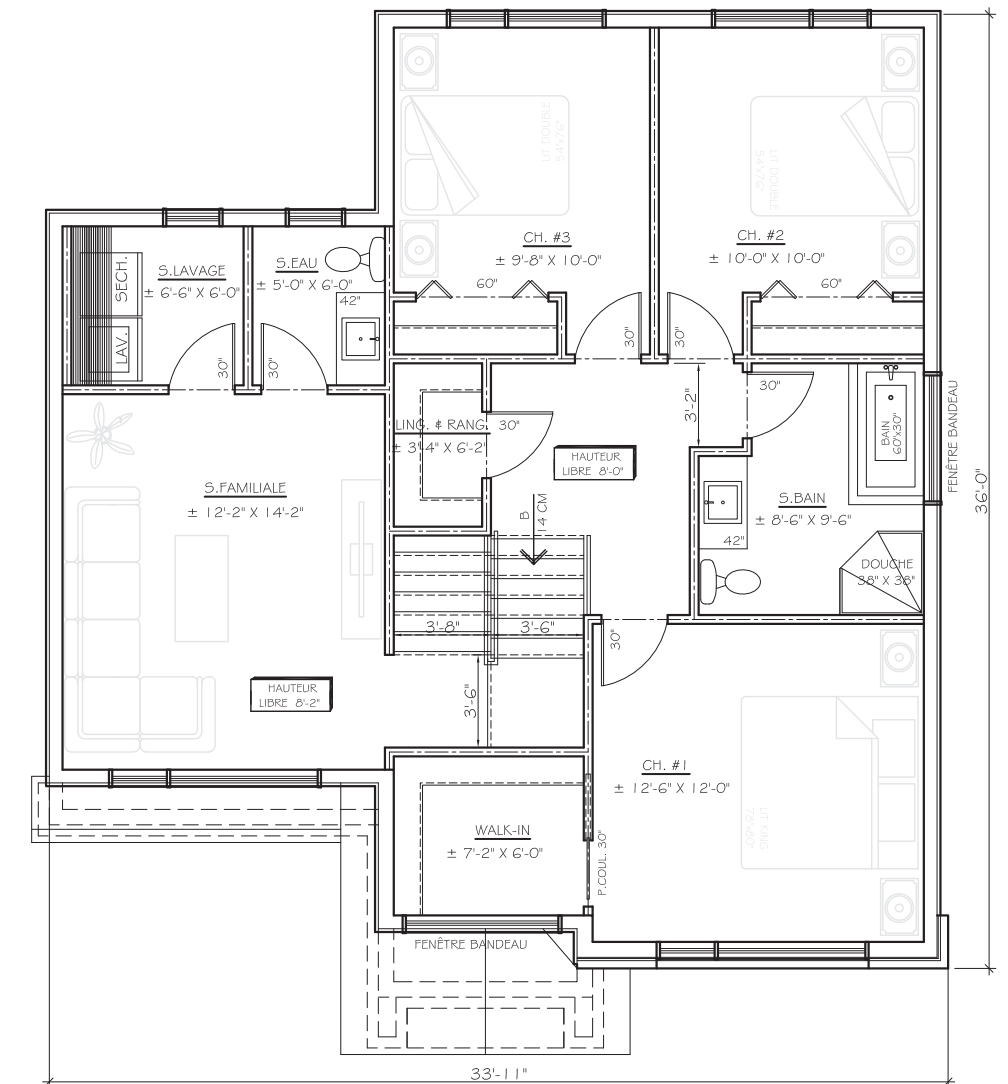

**Garage**  
Sup. totale : ±300 pi ca  
**Étage**  
Sup. totale : ±1015 pi ca

GAGNANT PRIX  
DOMUS 2018

Habitation neuve  
de 300 000 \$  
et moins

**Sous-sol**

\*Sous-sol livré non fini. Disposition des pièces à titre d'inspiration seulement.

**Rez-de-chaussée**

**Étage**

Ces illustrations appartiennent aux dessinateurs. Elles sont protégées par des droits d'auteurs. L'apparence et les dimensions des maisons construites peuvent varier légèrement.